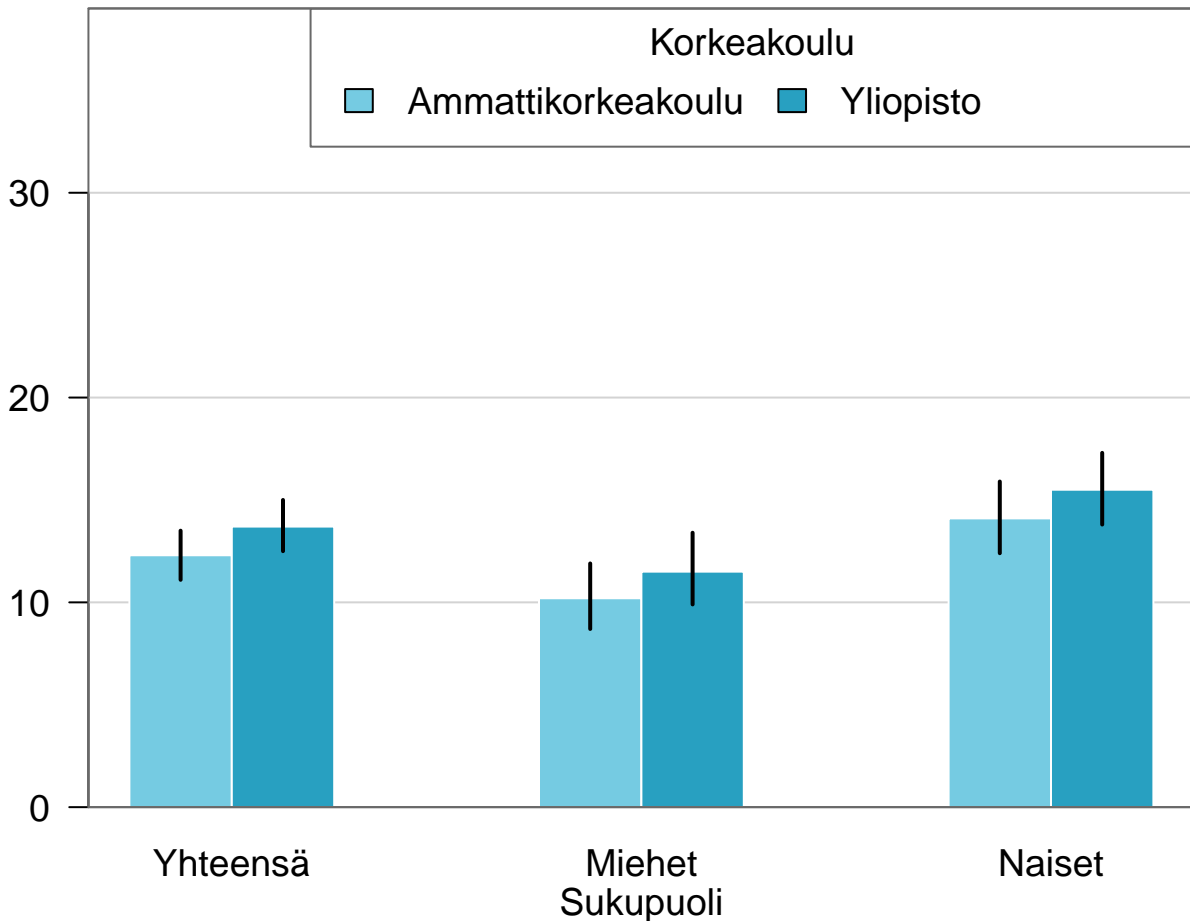

Todettu masennus (%)

KOTT 2021, THL