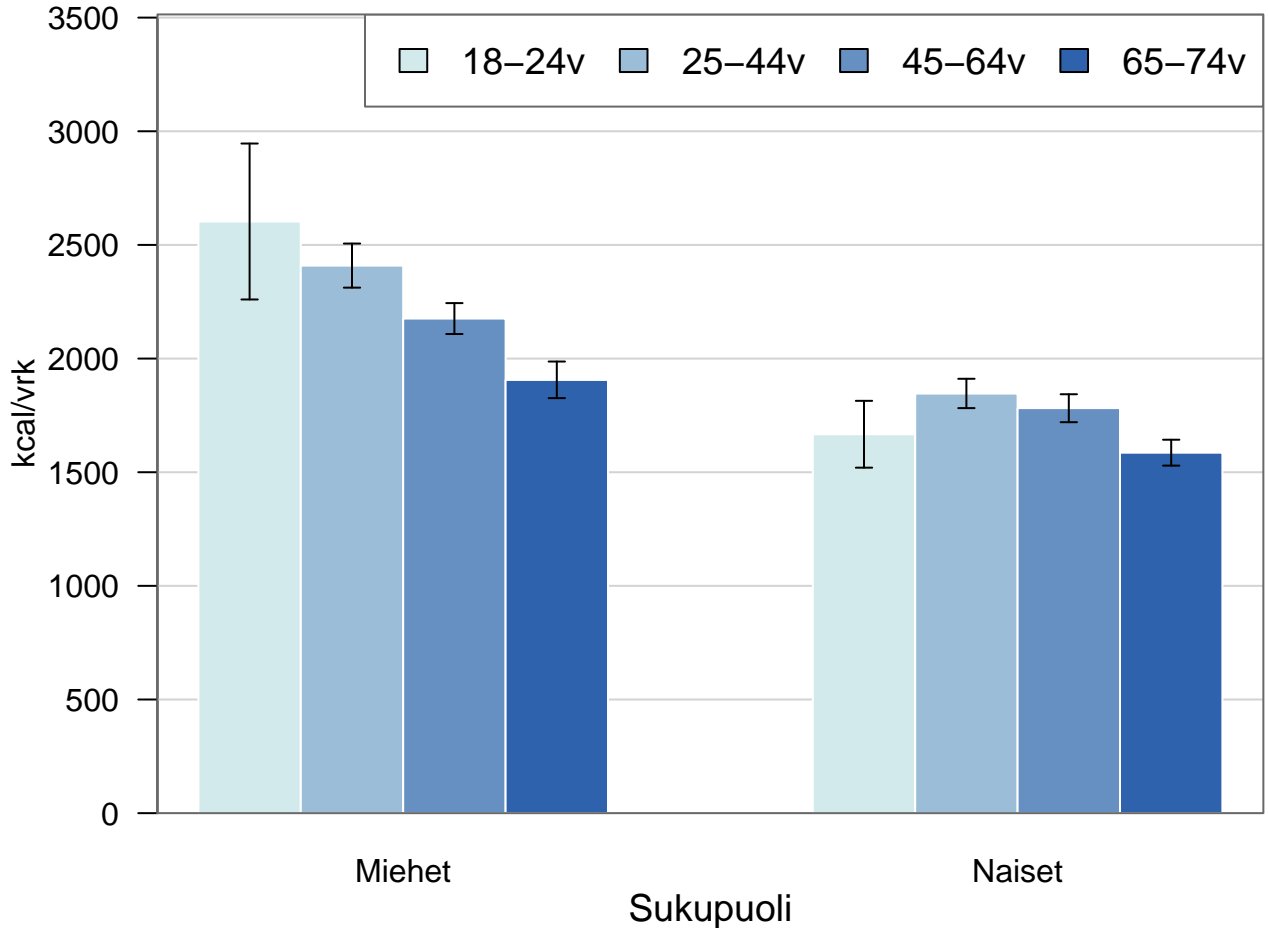

# Energian keskimääräinen saanti (kcal/vrk) Suomi

FinRavinto 2017, THL