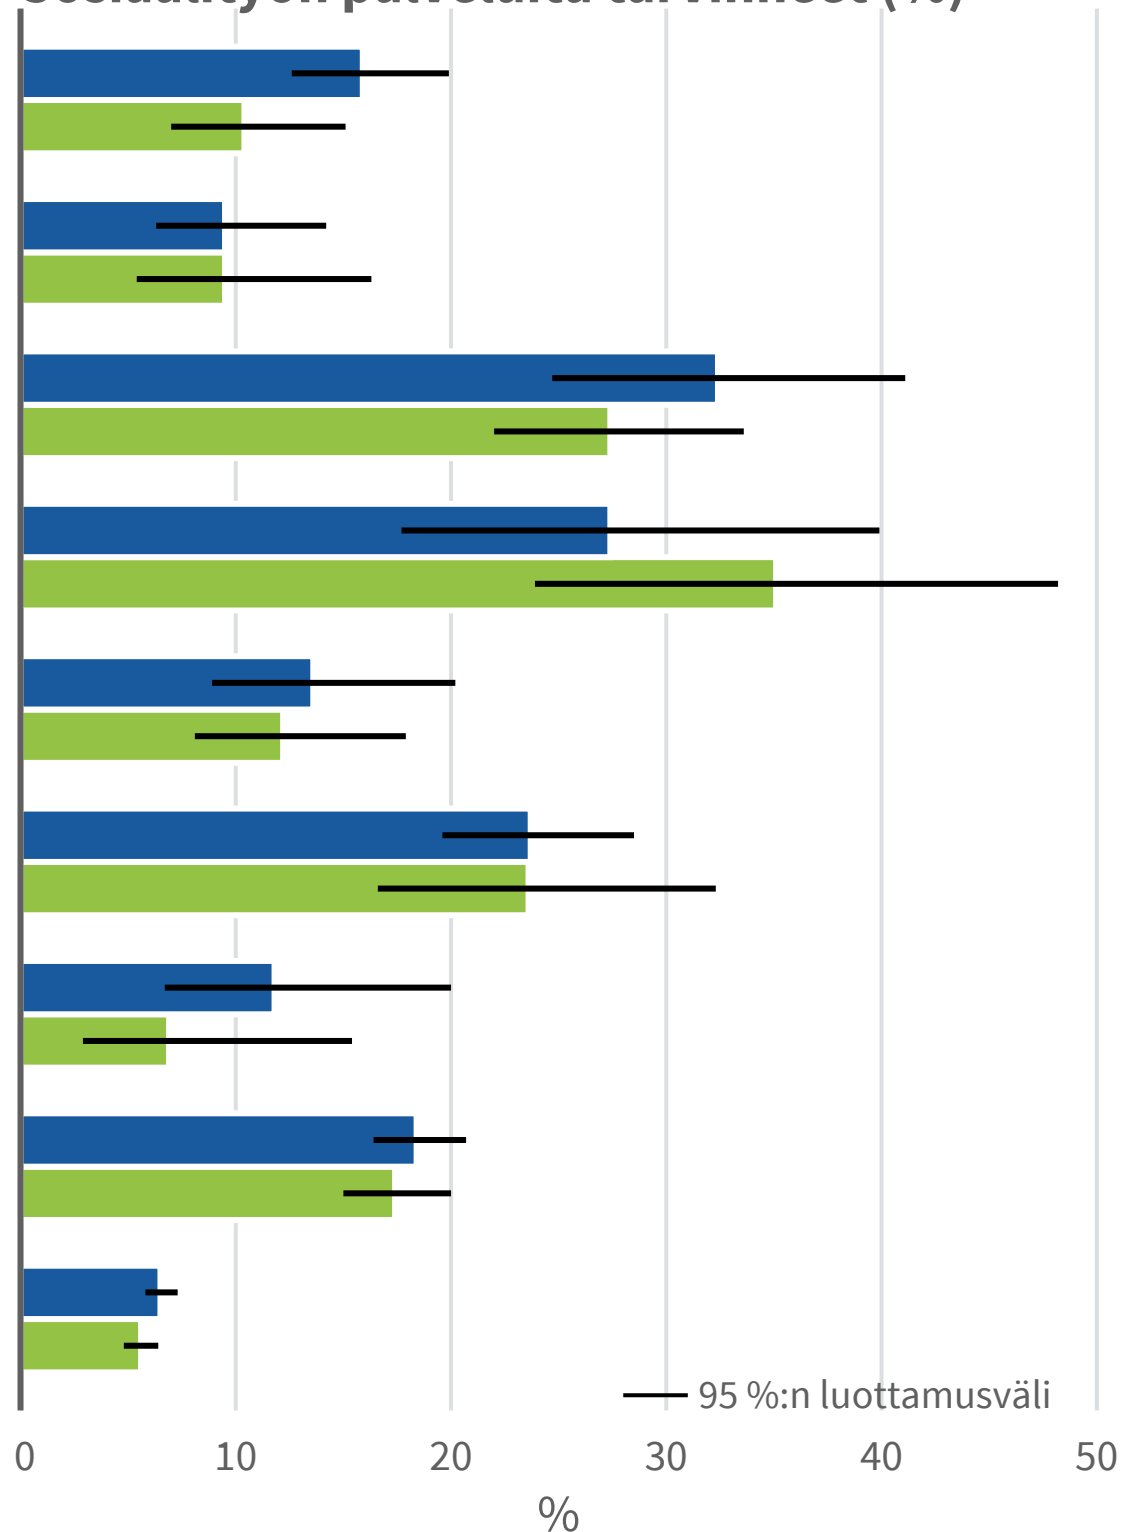

# Sosiaalityön palveluita tarvinneet (%)

Venäjä ja entinen Neuvostoliitto

Viro

Lähi-itä ja Pohjois-Afrikka

Muu Afrikka

EU, EFTA ja Pohjois-Amerikka

Aasia

Latinalainen Amerikka, entinen Jugoslavia ja muut maat

Ulkomaalaistaustaiset yhteensä

Koko väestö

Naiset  
Miehet

— 95 %:n luottamusväli