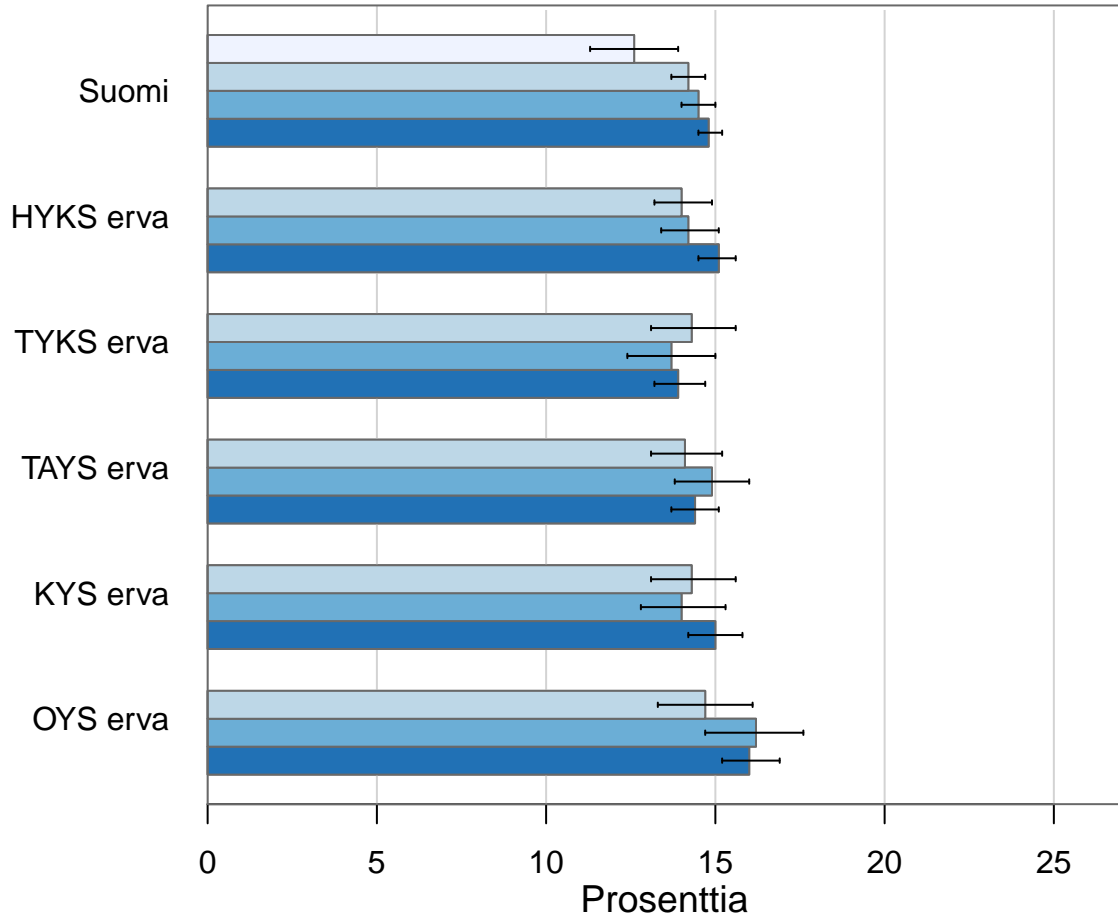

Päivittäin tupakoivat (%)

■ 2013 ■ 2014 ■ 2015 □ 2016

ATH 2013–2016, THL