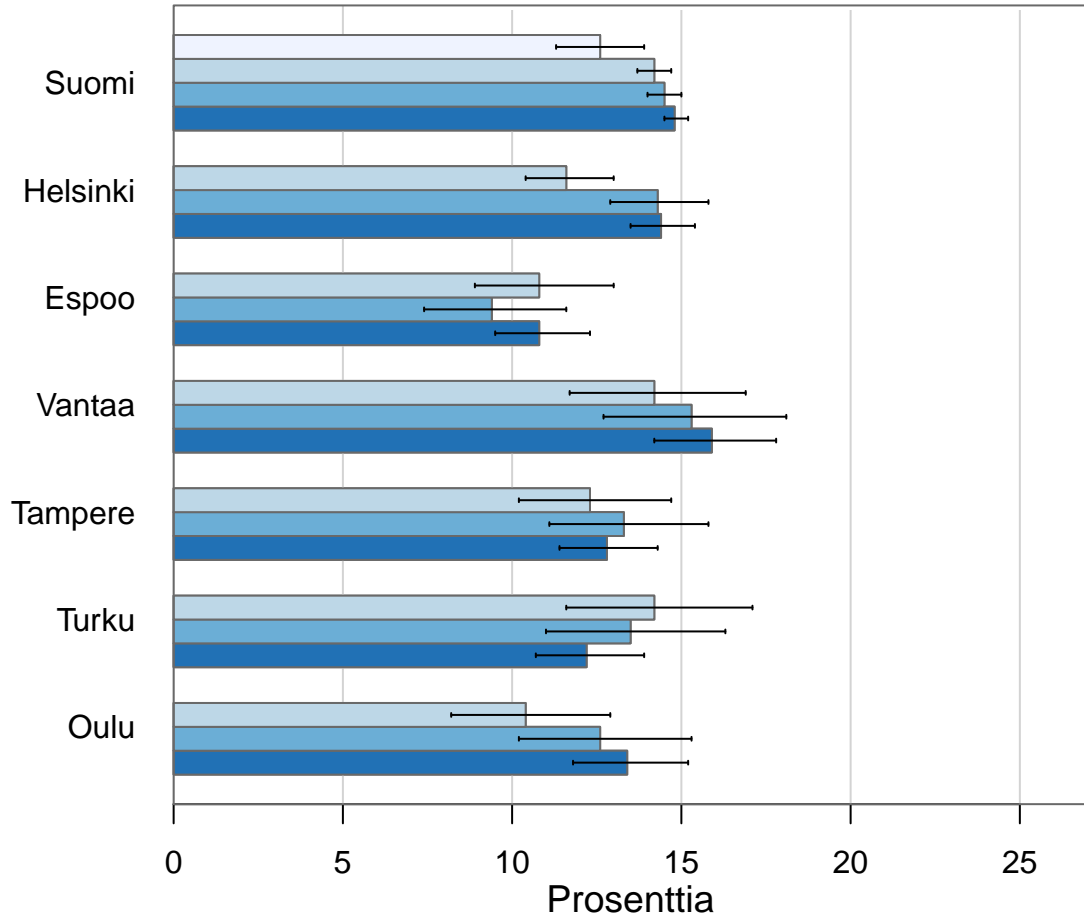

Päivittäin tupakoivat (%)

■ 2013 ■ 2014 ■ 2015 □ 2016

ATH 2013–2016, THL