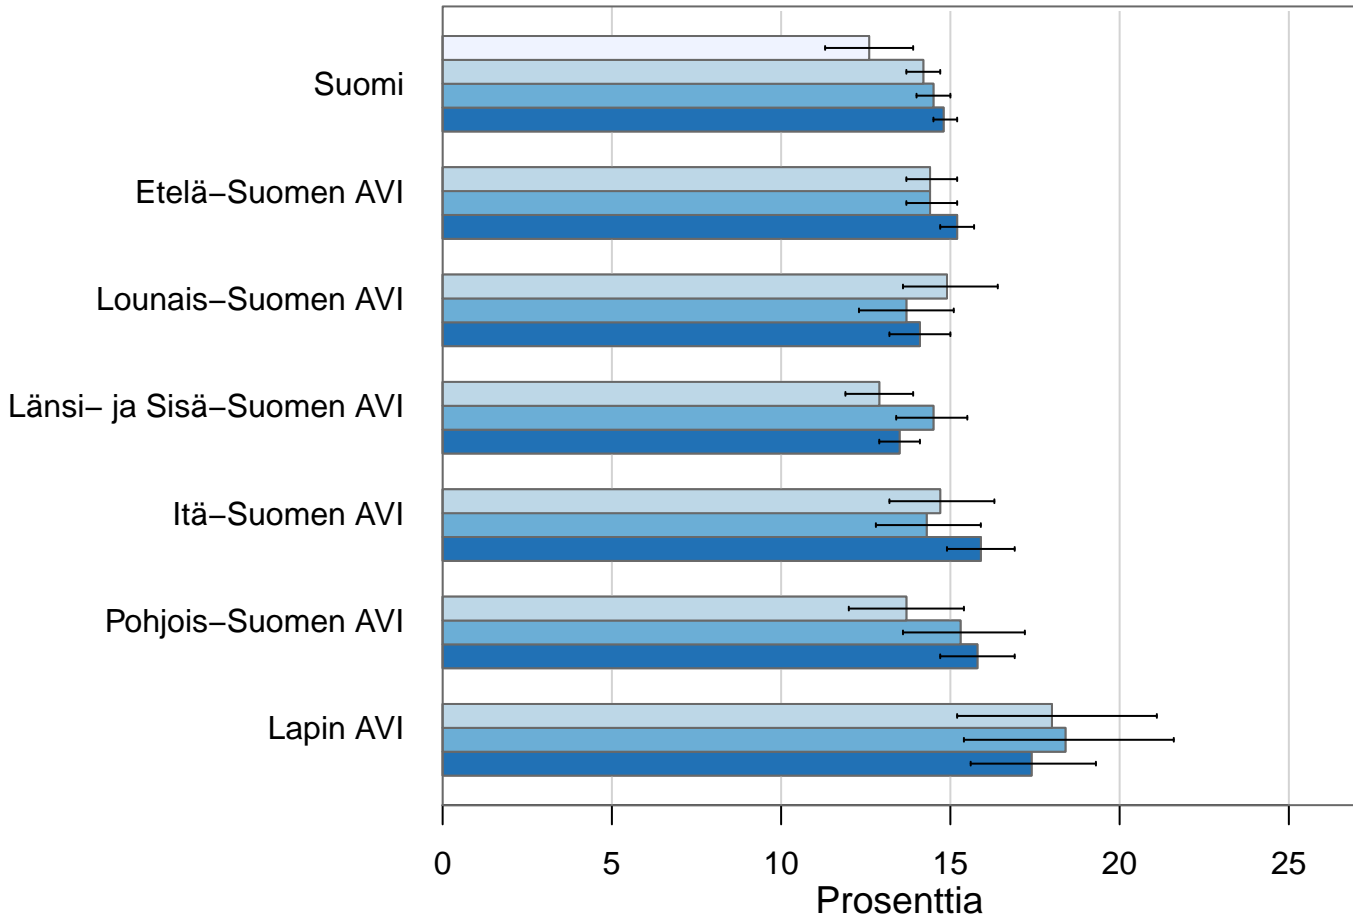

Päivittäin tupakoivat (%)

■ 2013 ■ 2014 ■ 2015 □ 2016

ATH 2013–2016, THL