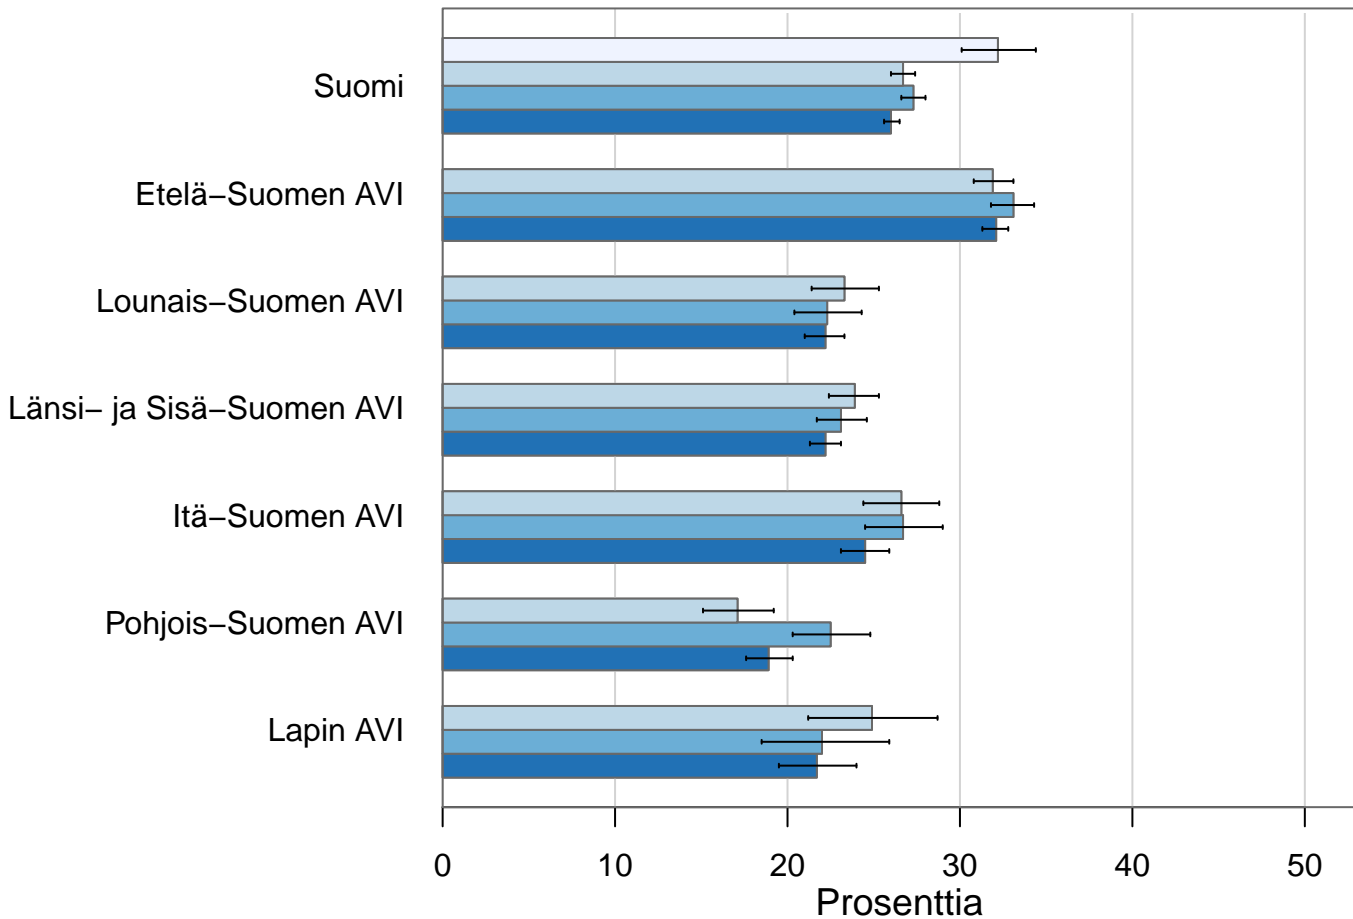

# Pyöräilykypärän käyttö aina pyöräillessä (%)

■ 2013 ■ 2014 ■ 2015 □ 2016

ATH 2013–2016, THL