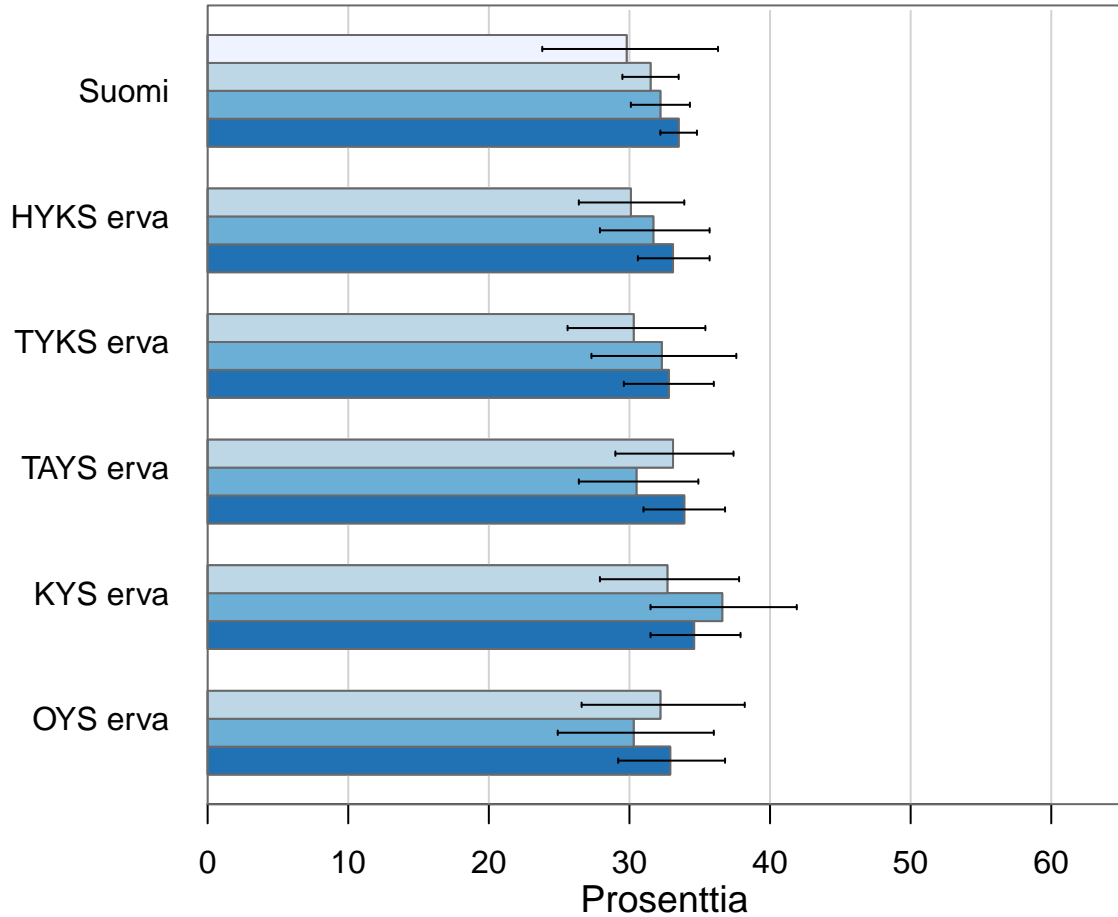

# lökkäiden kaatumiset kävellessä (%)

■ 2013 ■ 2014 ■ 2015 □ 2016

ATH 2013–2016, THL (75+v)