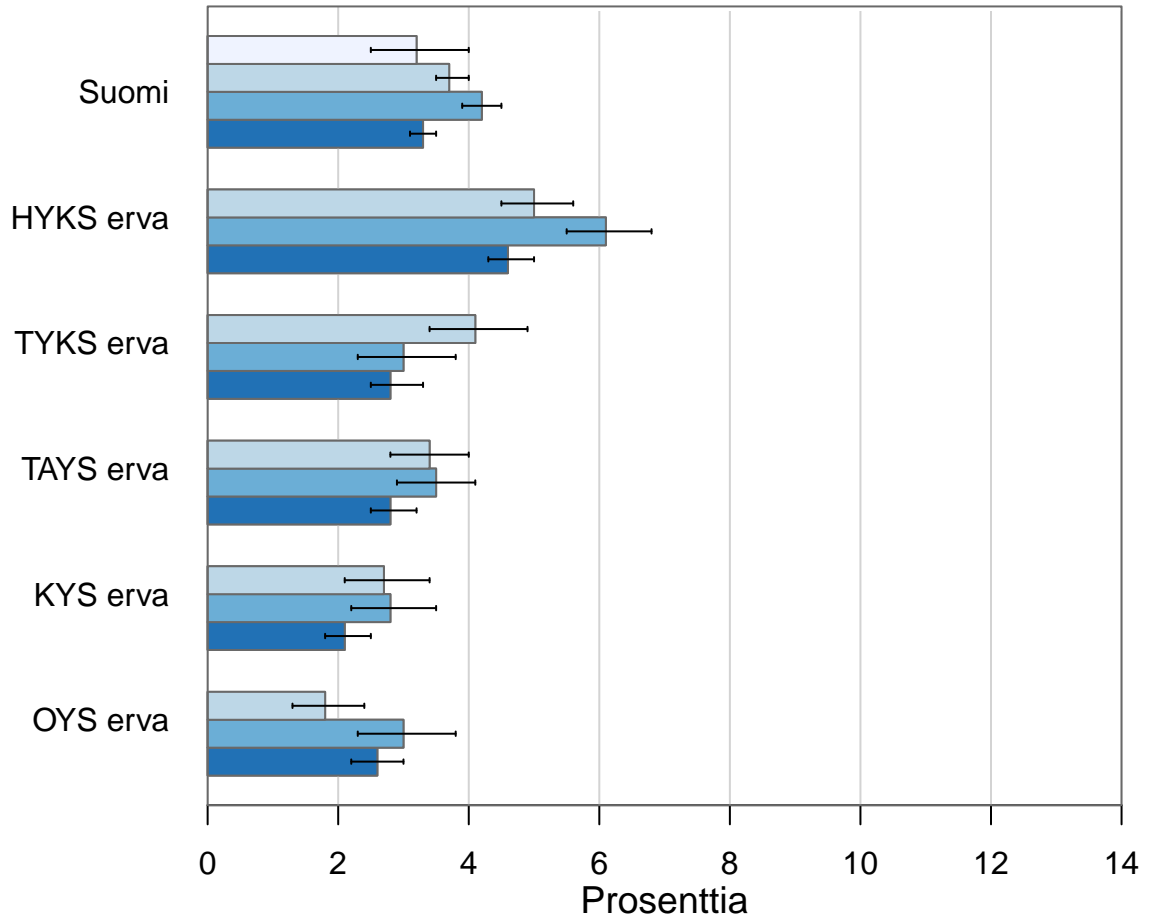

# Käyttänyt kannabista 12 viime kk aikana (%)

■ 2013 ■ 2014 ■ 2015 □ 2016

ATH 2013–2016, THL (20–54v, 55–74v)