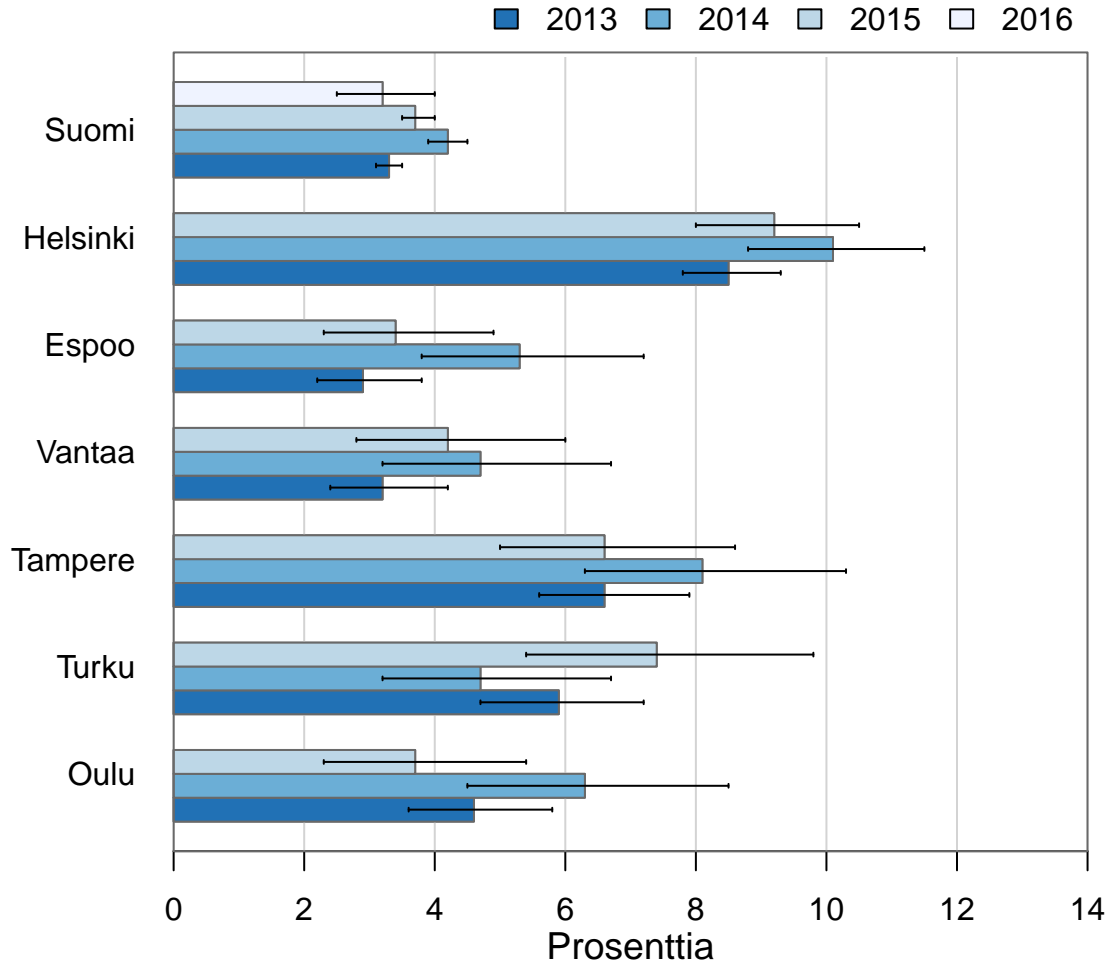

# Käyttänyt kannabista 12 viime kk aikana (%)

ATH 2013–2016, THL (20–54v, 55–74v)