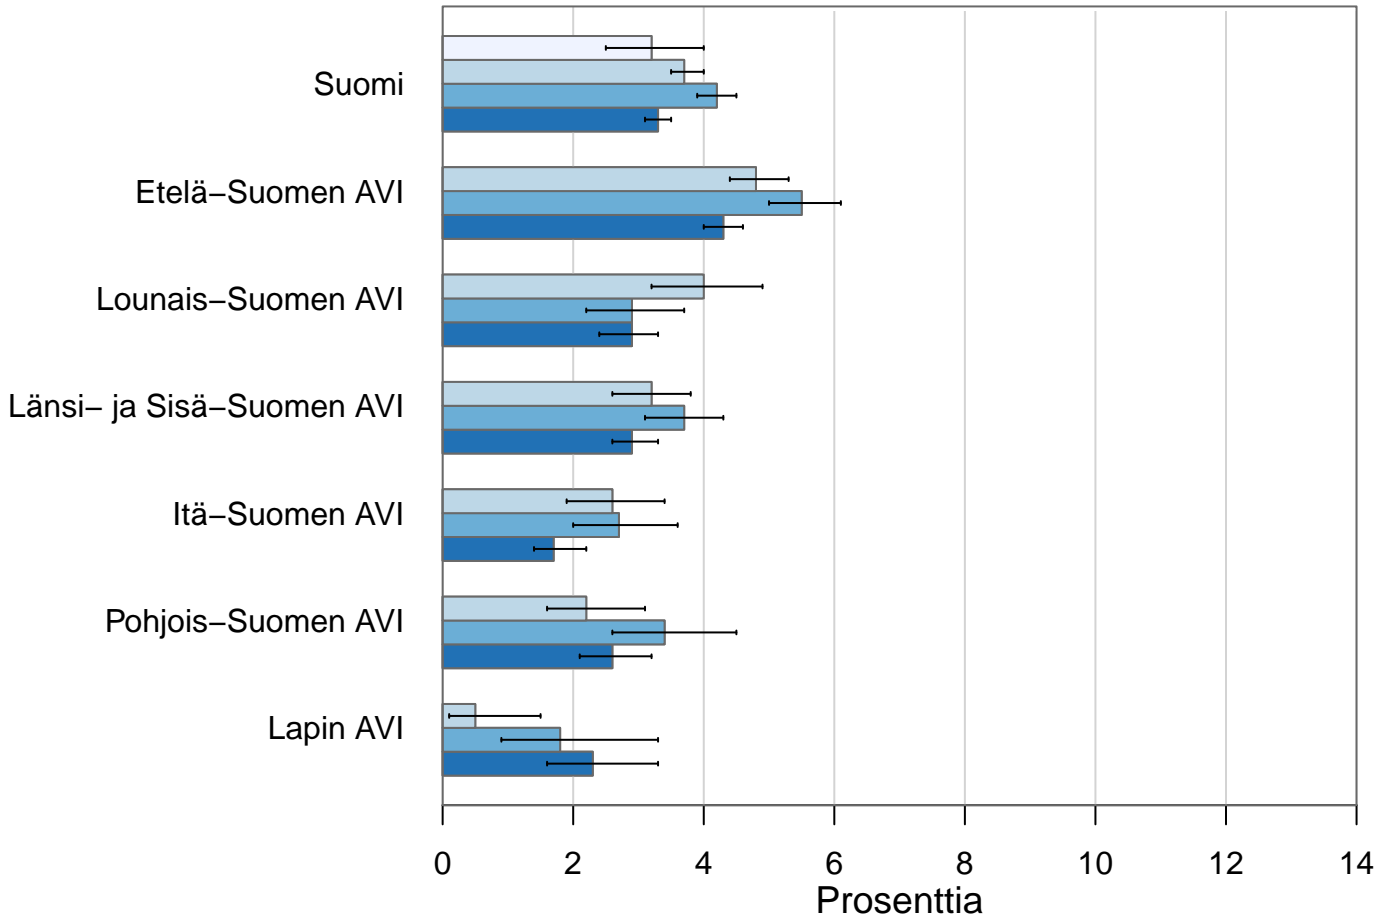

# Käyttänyt kannabista 12 viime kk aikana (%)

■ 2013 ■ 2014 ■ 2015 □ 2016

ATH 2013–2016, THL (20–54v, 55–74v)