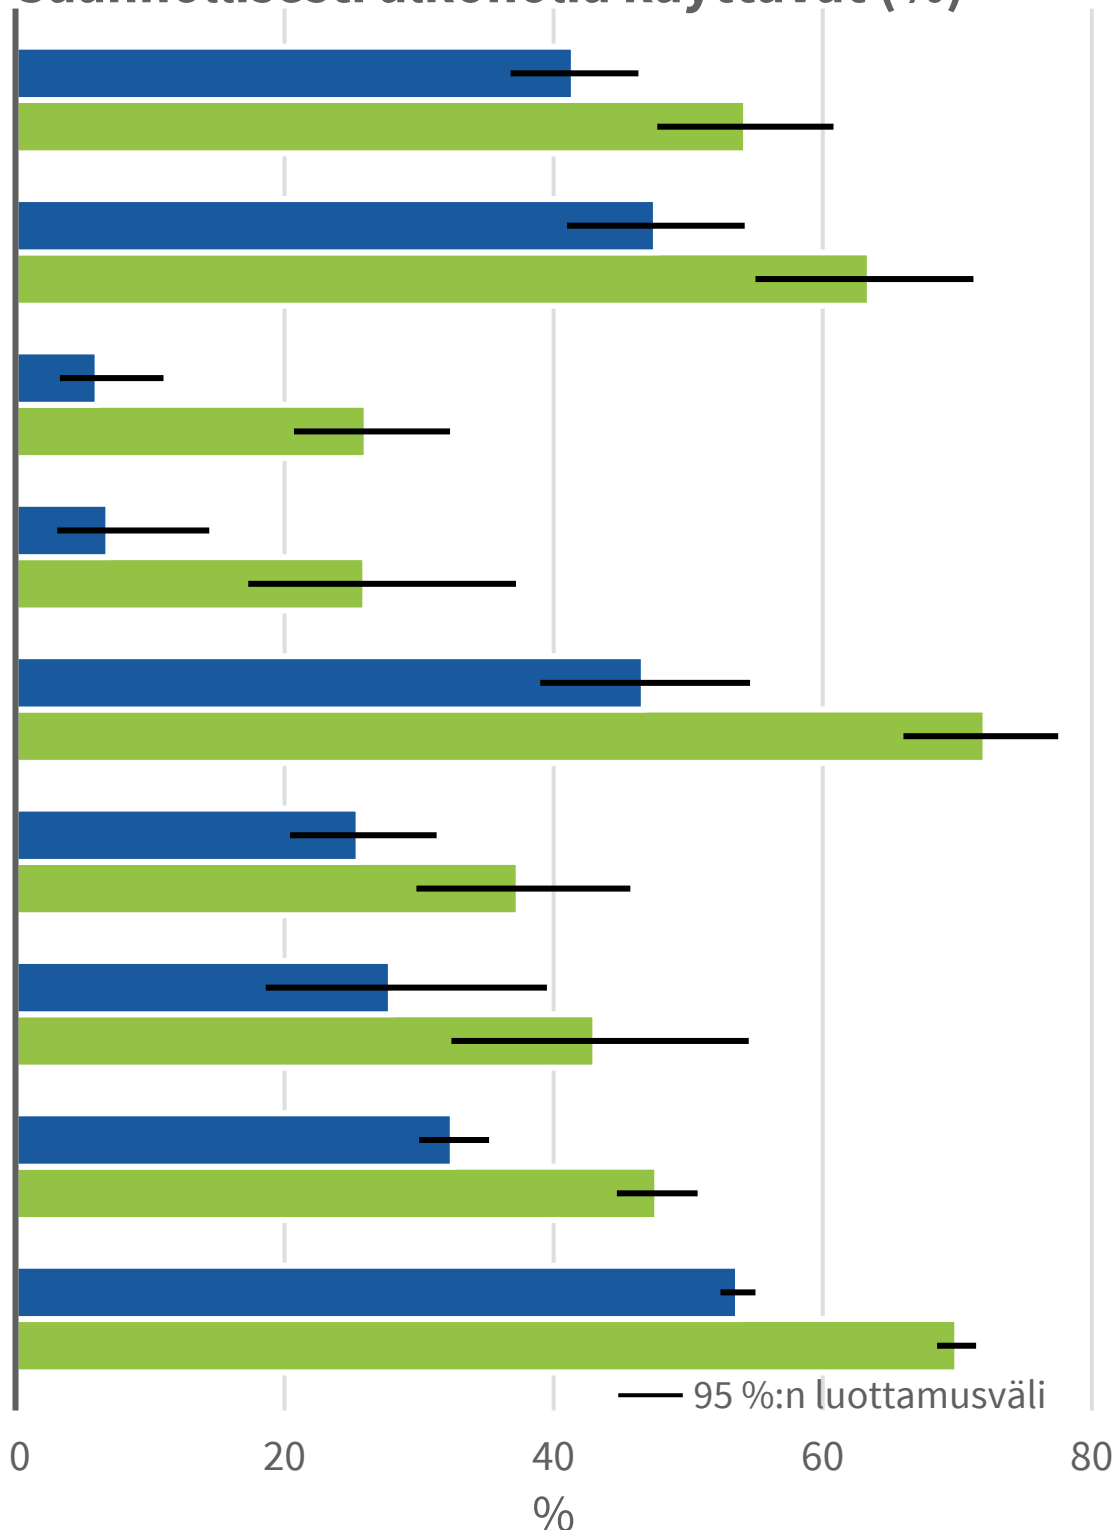

Säännöllisesti alkoholia käyttävät (%)

Venäjä ja entinen Neuvostoliitto

Viro

Lähi-itä ja Pohjois-Afrikka

Muu Afrikka

EU, EFTA ja Pohjois-Amerikka

Aasia

Latinalainen Amerikka, entinen Jugoslavia ja muut maat

Ulkomaalaistaustaiset yhteensä

Koko väestö

Naiset
Miehet

— 95 %:n luottamusväli

%