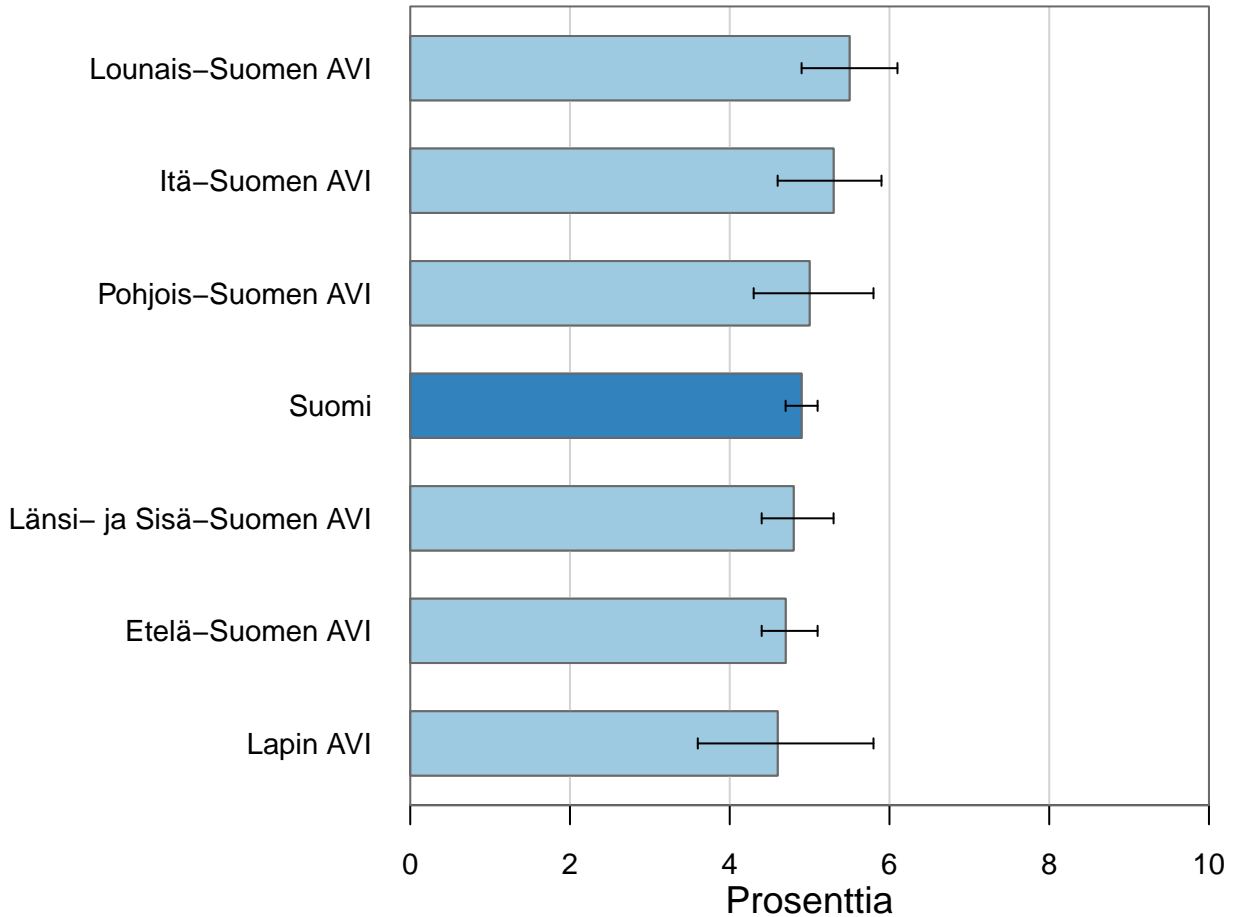

Muistinsa huonoksi kokevien osuus (%) AVI-alueet 2013–2015

ATH 2013–2015, THL (55–74v, 75+v)