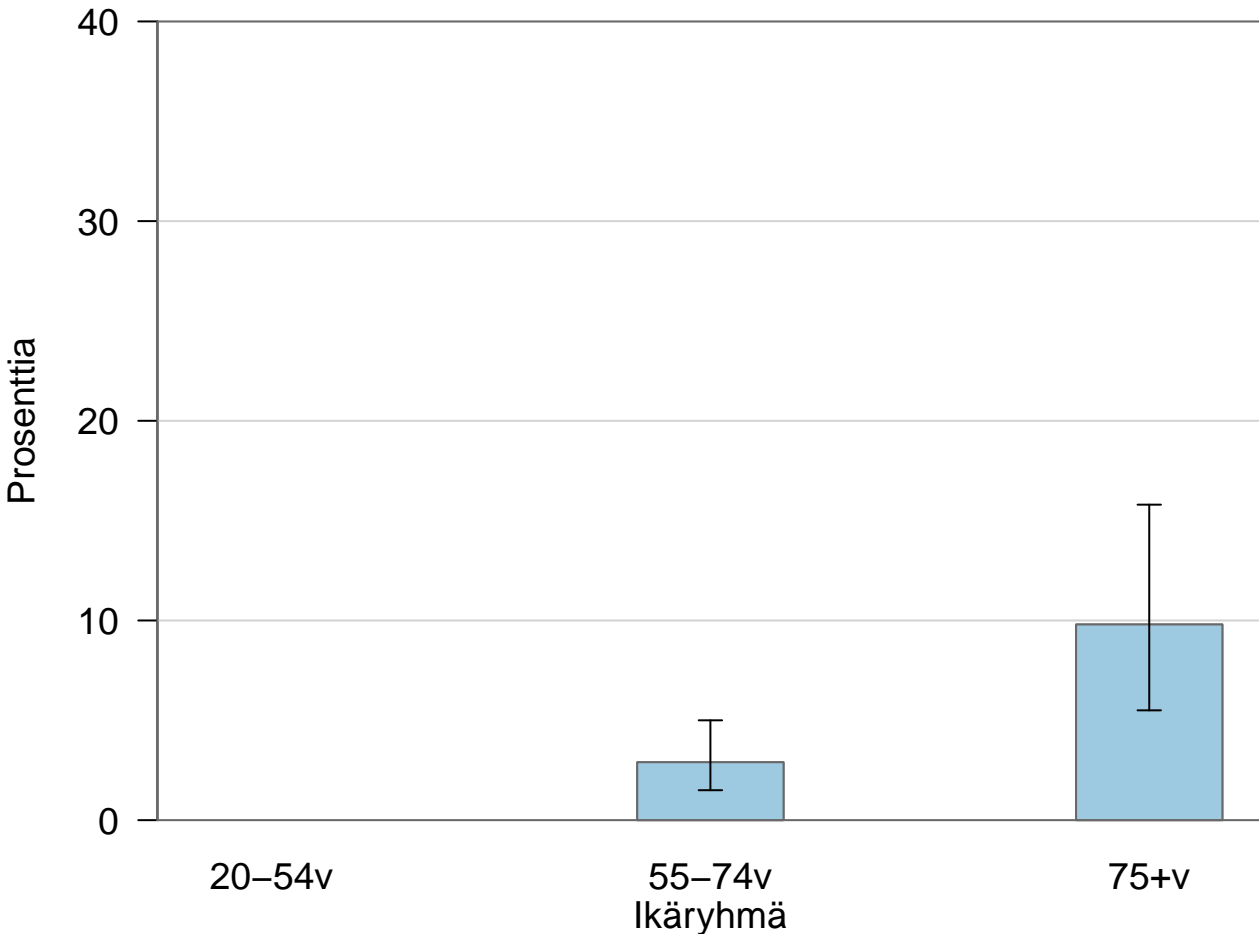

Muistinsa huonoksi kokevien osuus (%)
Hämeenlinna 2013–2015

ATH 2013–2015, THL (55–74v, 75+v)