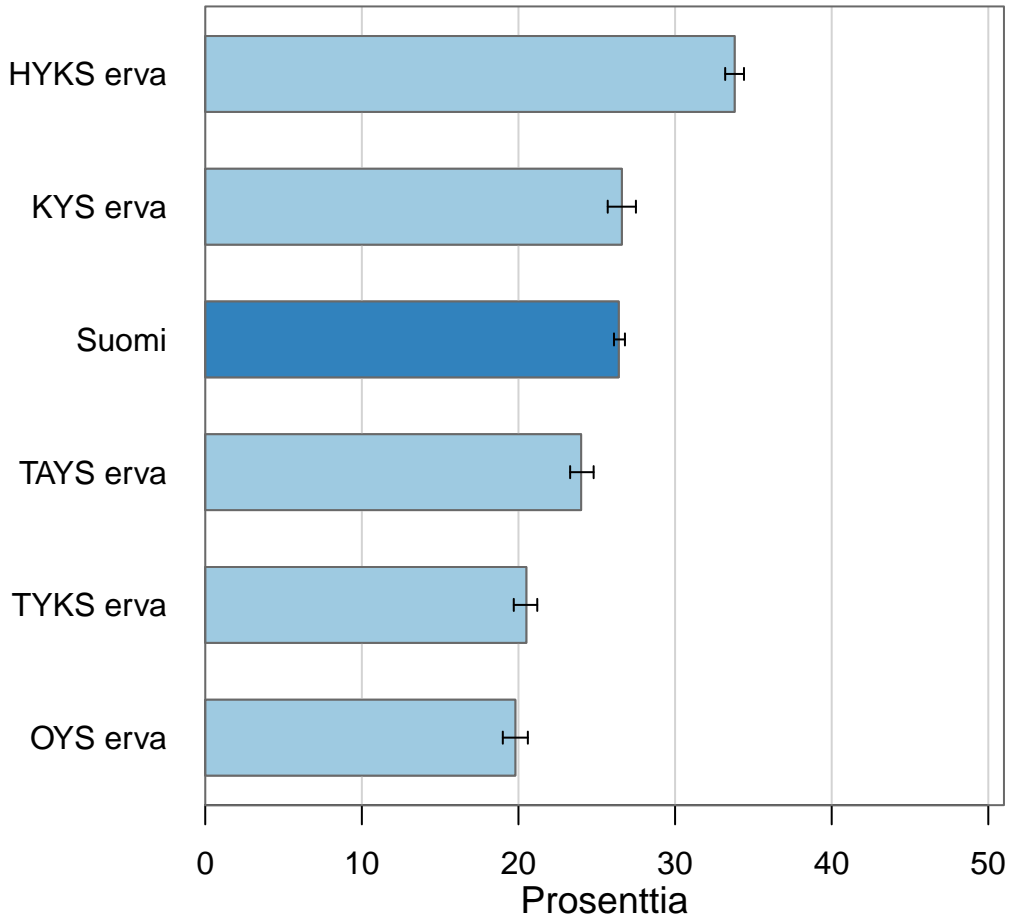

Pyöräilykypärän käyttö aina pyöräillessä (%) ERVA-alueet 2013–2015

ATH 2013–2015, THL