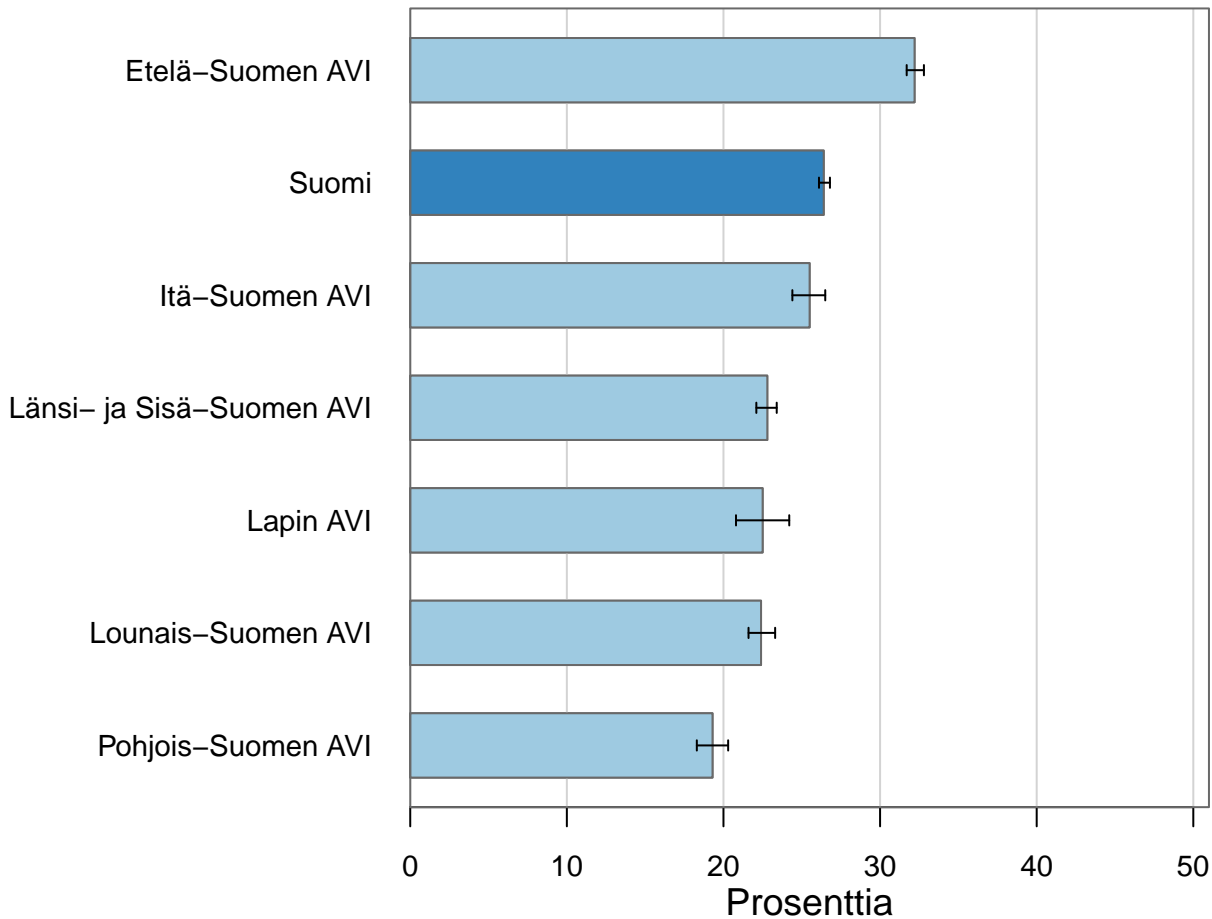

Pyöräilykypärän käyttö aina pyöräillessä (%)

AVI-alueet 2013–2015

ATH 2013–2015, THL