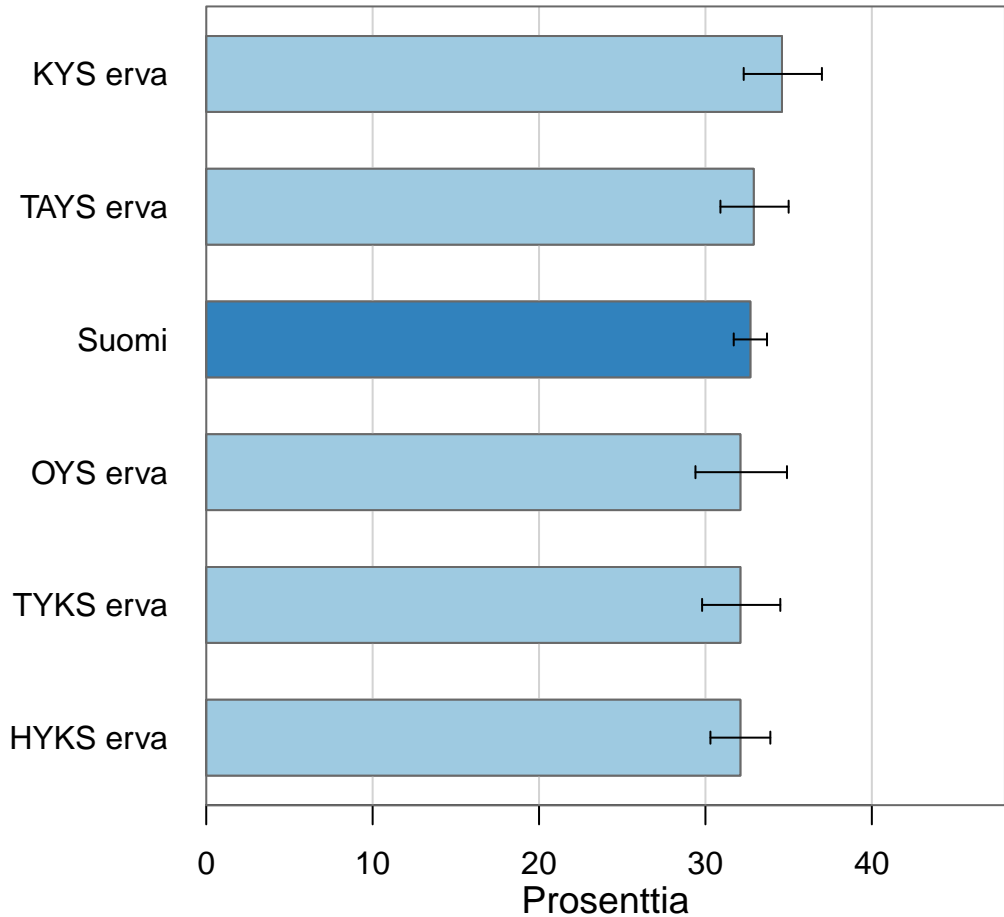

lökkäiden kaatumiset kävellessä (%) ERVA-alueet 2013–2015

ATH 2013–2015, THL (75+v)