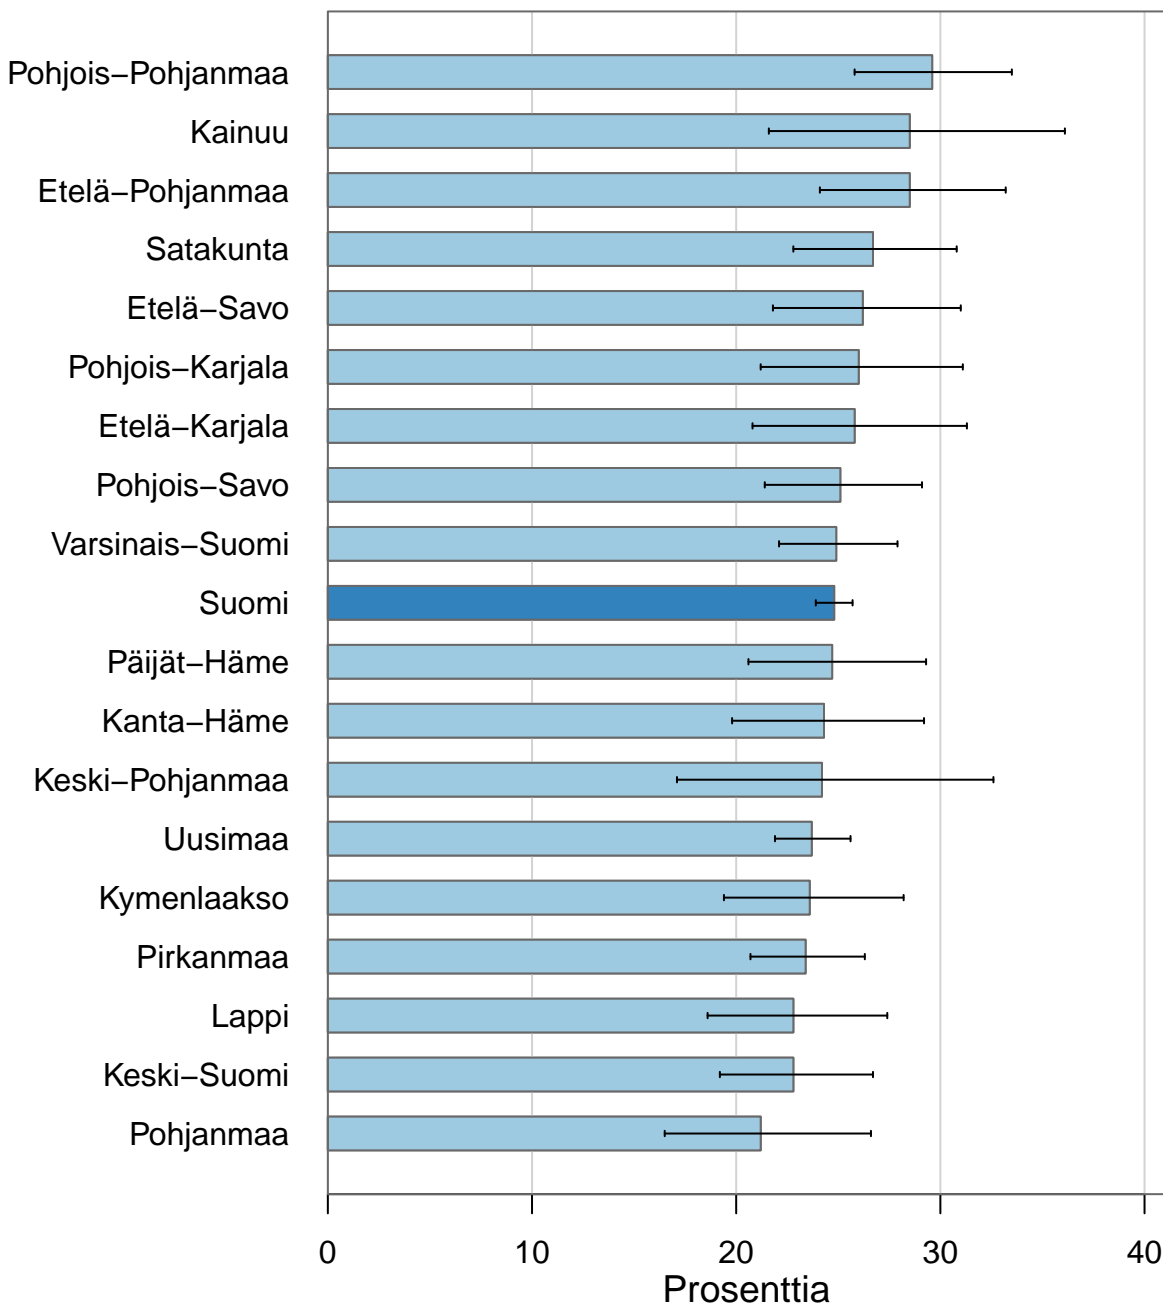

500 metrin matkan kävelemisessä suuria vaikeuksia, osuus (%)
Maakunnat 2013–2015

ATH 2013–2015, THL (75+v)