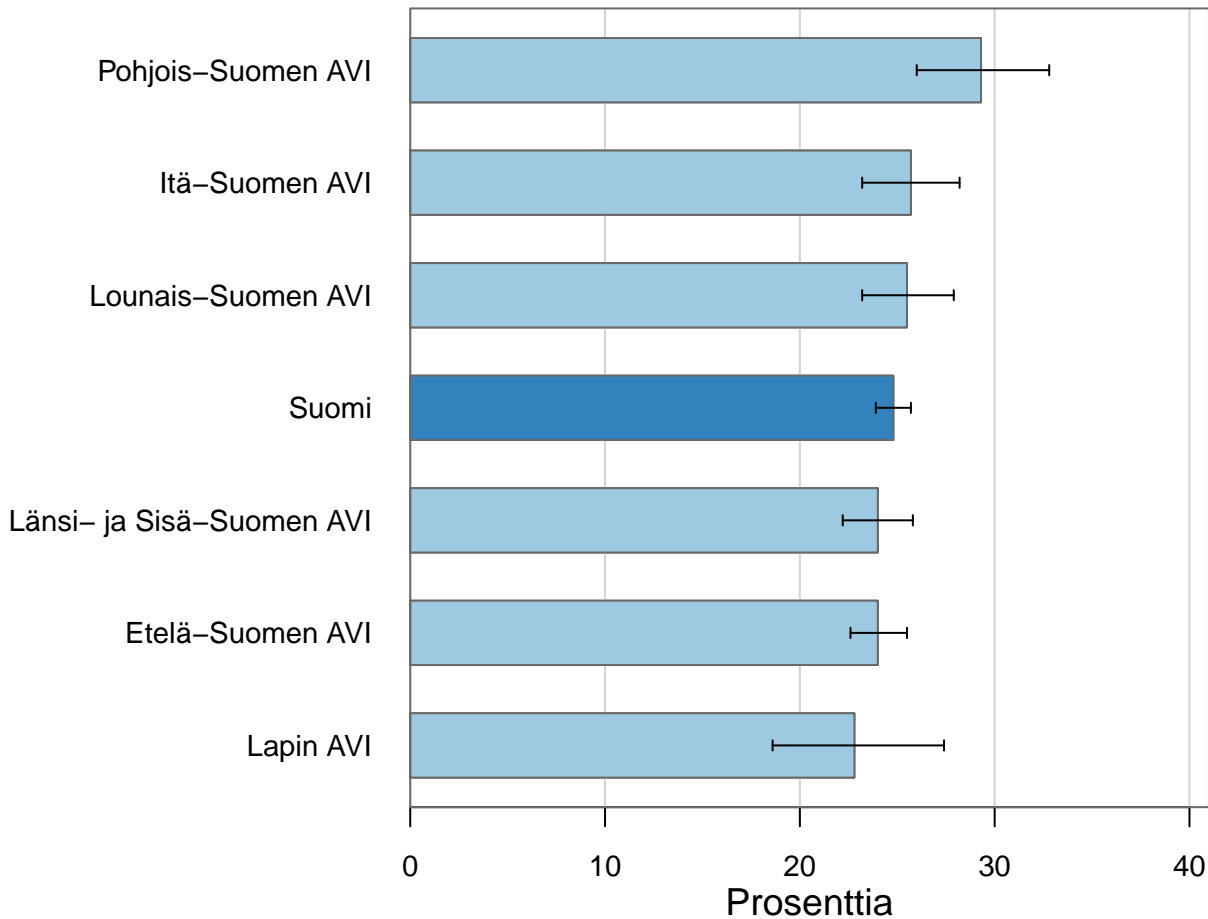

500 metrin matkan kävelemisessä suuria vaikeuksia, osuus (%)
AVI-alueet 2013–2015

ATH 2013–2015, THL (75+v)