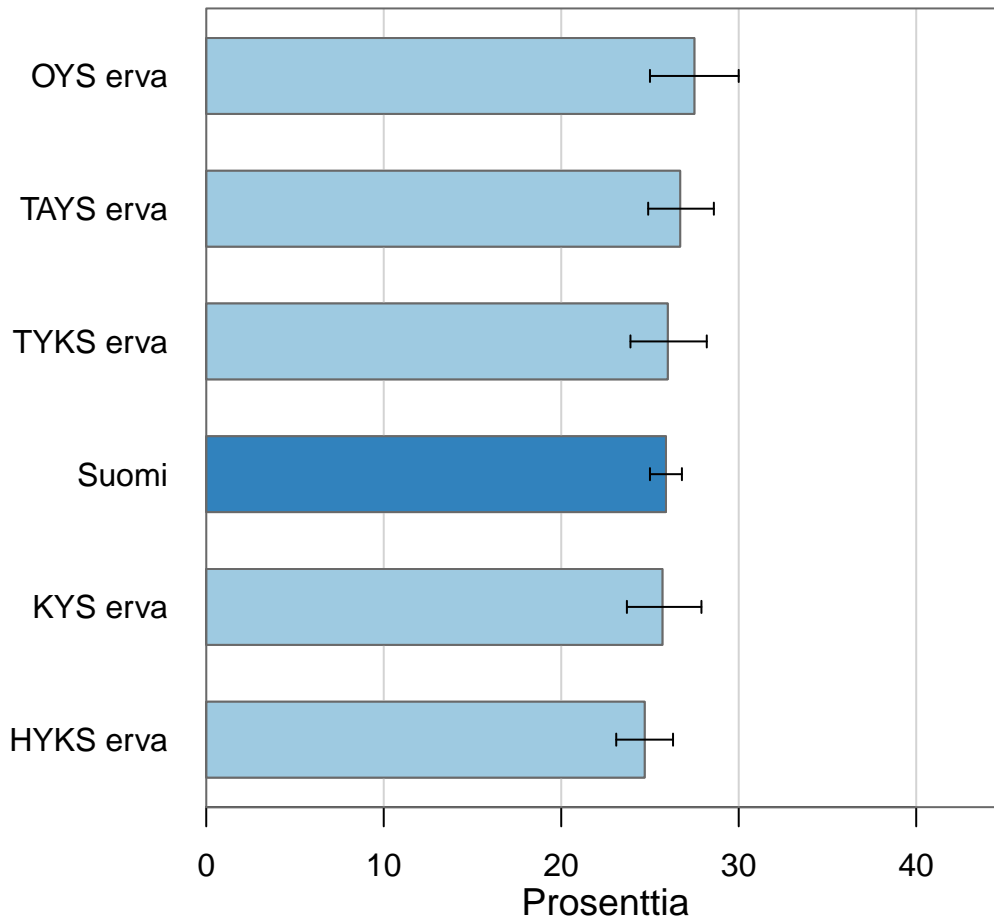

Arkiaskareissa (ADL+IADL) suuria vaikeuksia kokevat (%)
ERVA-alueet 2013–2015

ATH 2013–2015, THL (75+v)