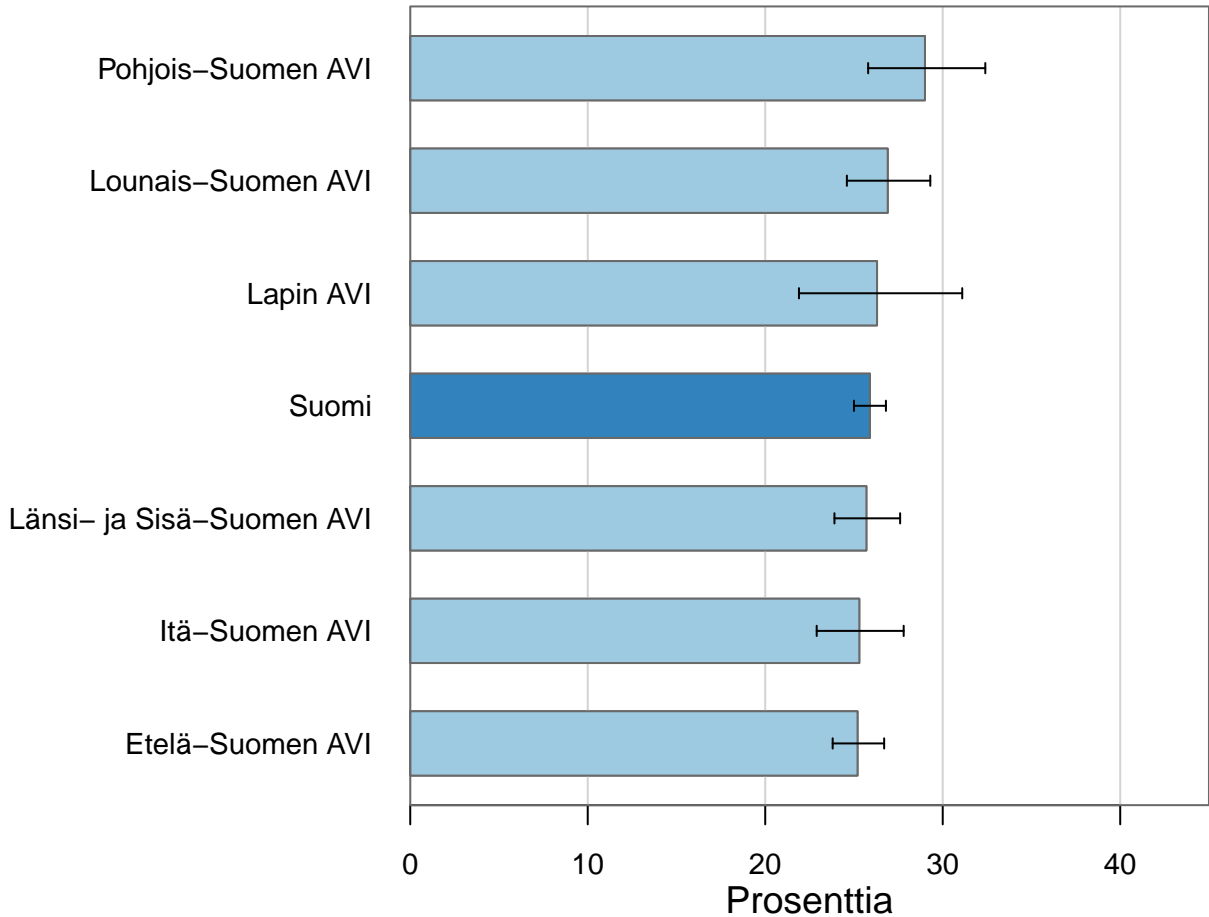

Arkiaskareissa (ADL+IADL) suuria vaikeuksia kokevat (%)
AVI-alueet 2013–2015

ATH 2013–2015, THL (75+v)