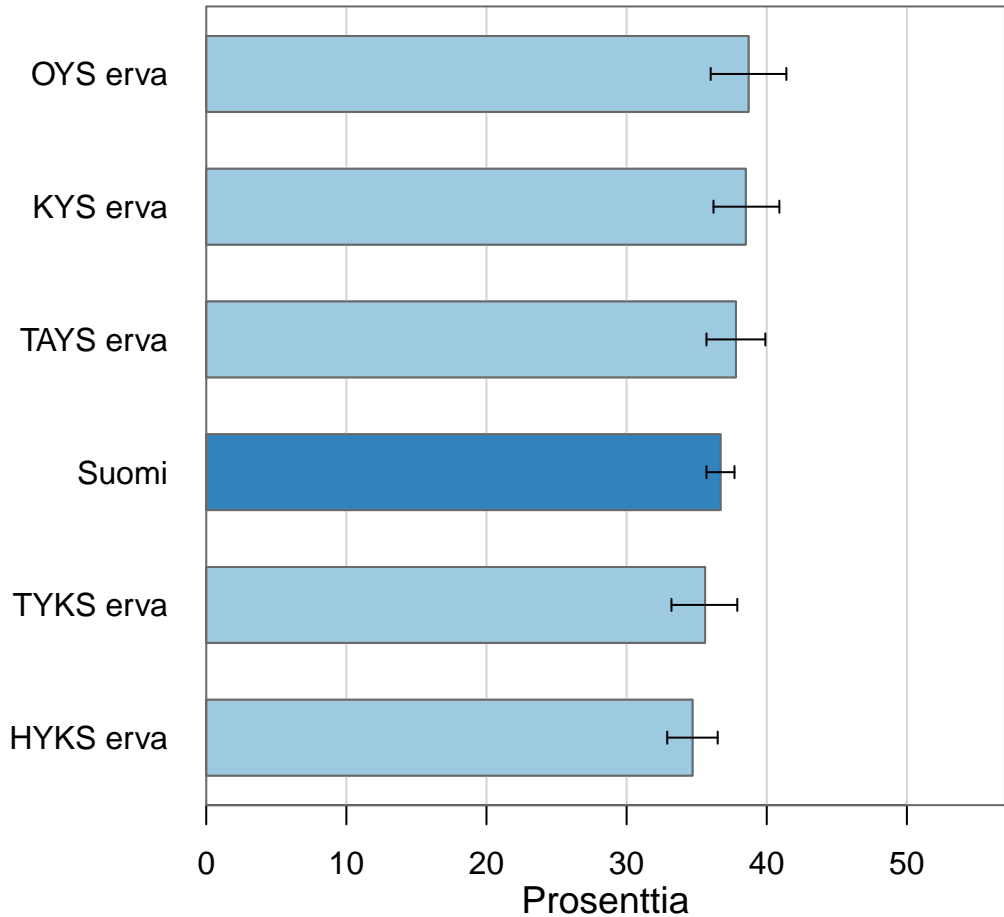

Arkitoimista selvitymisessä vähintään suuria vaikeuksia (%)  
ERVA-alueet 2013–2015

ATH 2013–2015, THL (75+v)