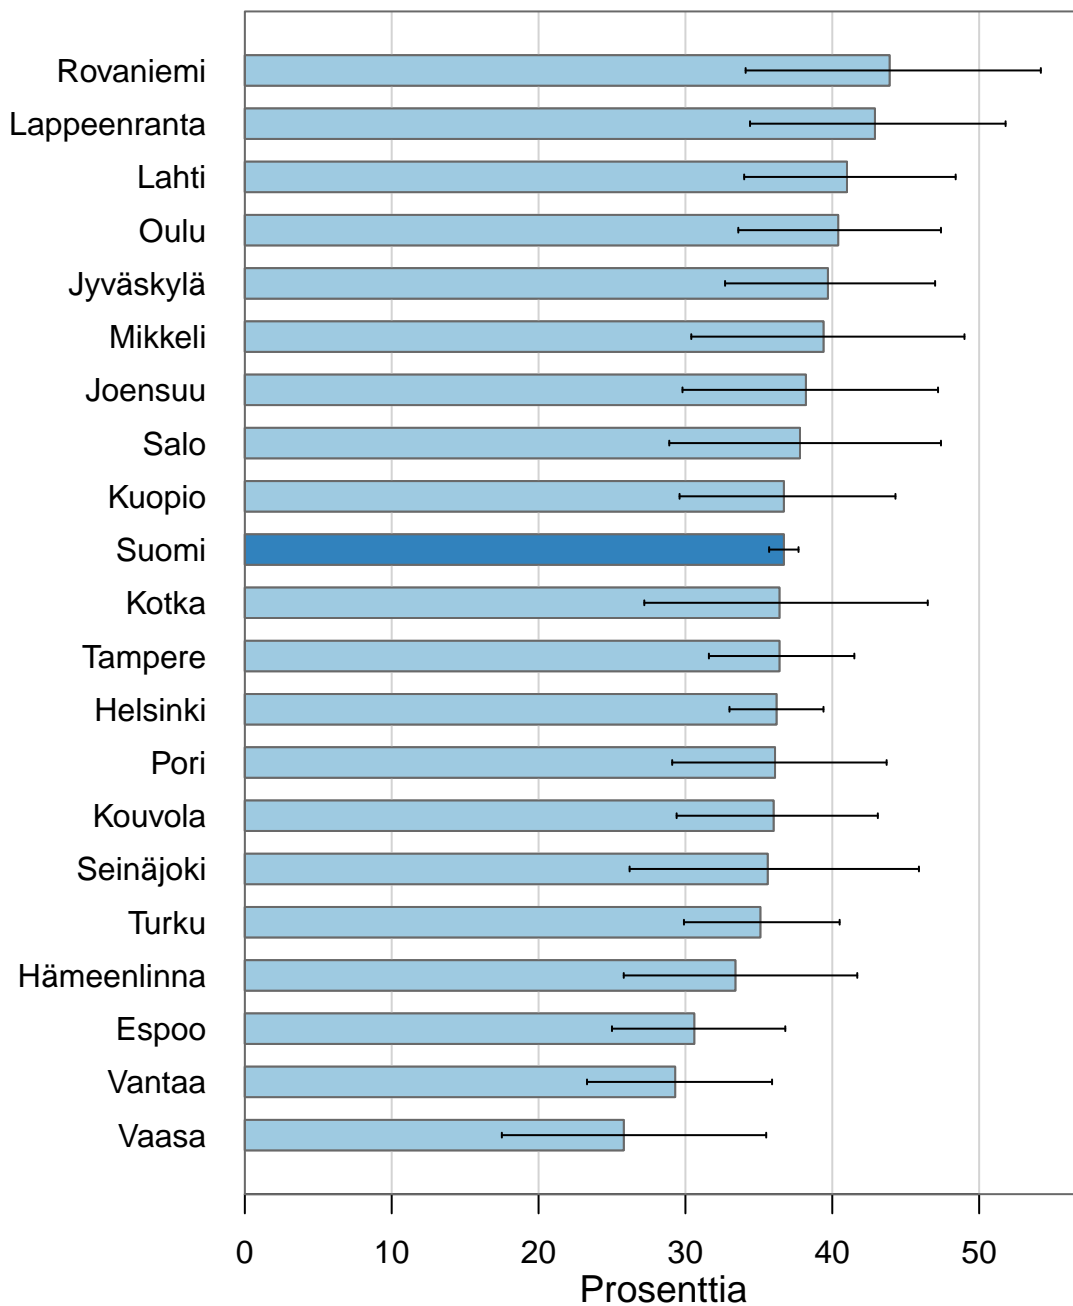

Arkitoimista selvitymisessä vähintään suuria vaikeuksia (%)  
Kaupungit yli 50 000 asukasta

ATH 2013–2015, THL (75+v)