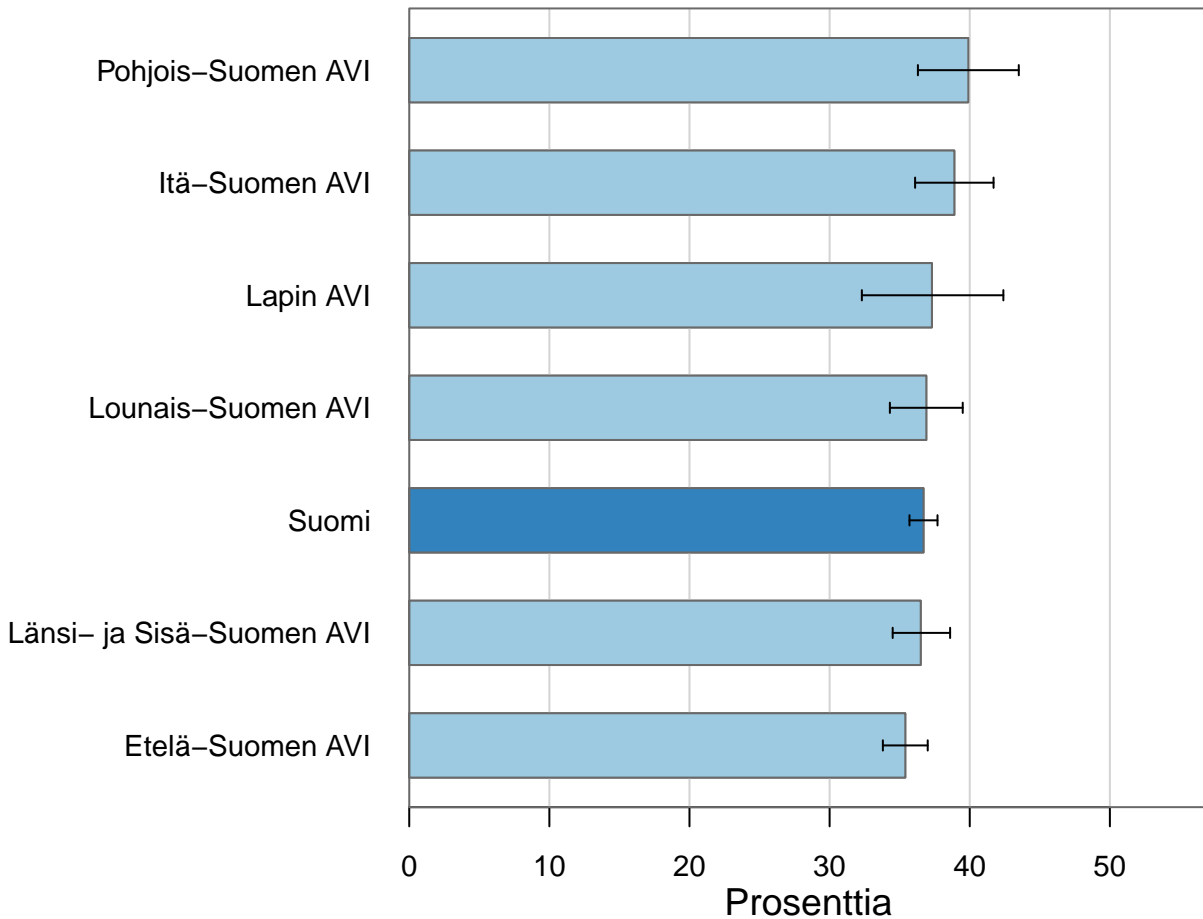

Arkitoimista selvitymisessä vähintään suuria vaikeuksia (%)

AVI-alueet 2013–2015

ATH 2013–2015, THL (75+v)