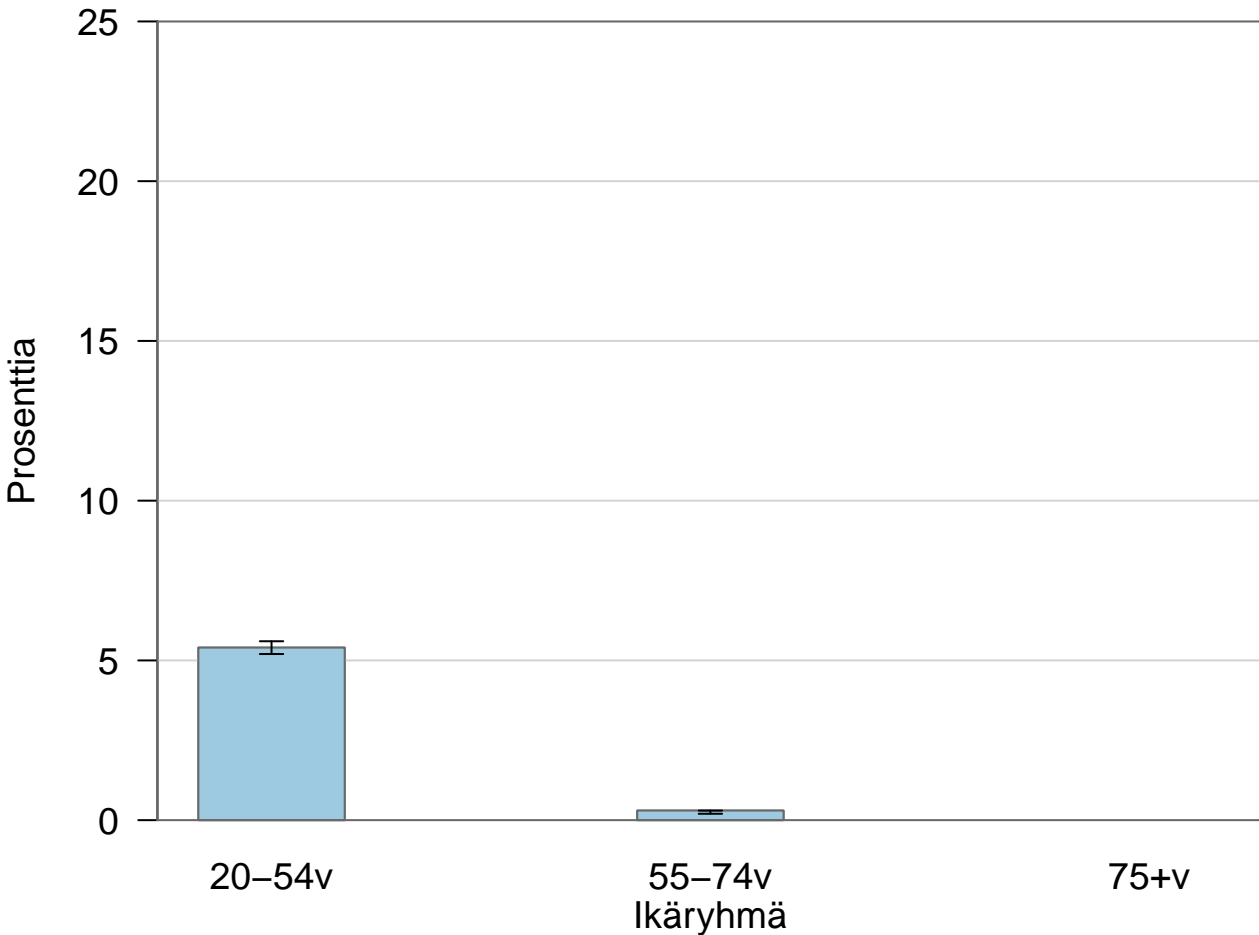

Käyttänyt kannabista 12 viime kk aikana (%)  
Suomi 2013–2015

ATH 2013–2015, THL (20–54v, 55–74v)