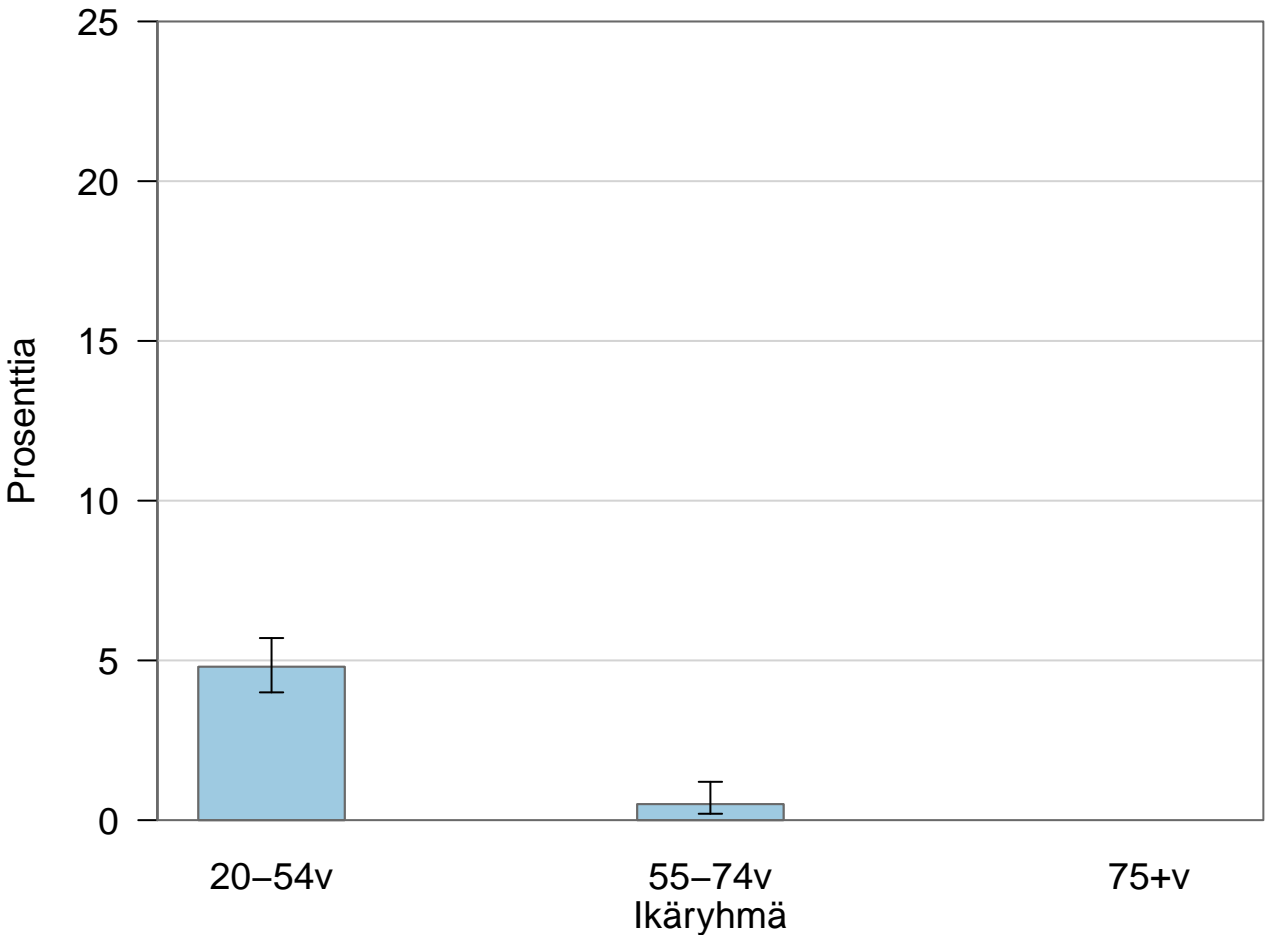

Käyttänyt kannabista 12 viime kk aikana (%)
Espoo 2013–2015

ATH 2013–2015, THL (20–54v, 55–74v)